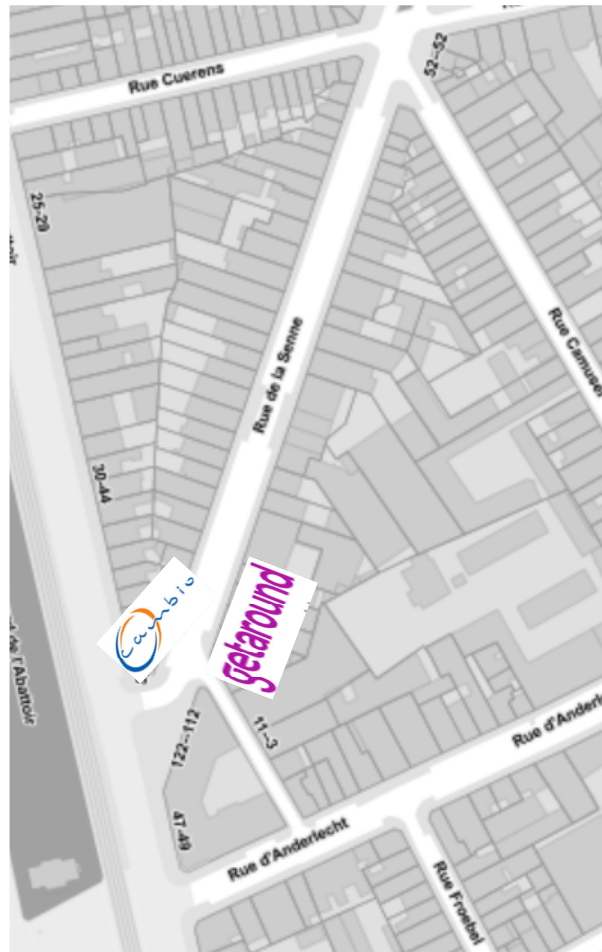

2. Uibreiding station Konings

Koningsstraat, nr 100.
2 plaatsen langsparkeren.

3. Uibreiding station De Brouckere

Emile Jacquainlaan, 56

2 plaatsen langsparkeren (voor leveringszone).

4. Uibreiding station Dansaert

Dansaertstraat, 107.
2 plaatsen langsparkeren.

5. Uibreiding station Fontainas

Lemonnierlaan, 31

2 plaatsen langsparkeren, na het busstation en leveringszone.

6. Uibreiding station Barricaden

Barricaden, nr 1,
2 plaatsen dwarsparkeren, binnenzijde, tegenover PMR-plaatsen.

9. Uibreiding station Zavel

Regenstschapstraat 4.

2 plaatsen langsparkeren, kant gebouwen.

10. Uibreiding station Rouppe

Zuidstraat, 163

2 plaatsen langsparkeren, vooraan Cambio station.

11. Uibreiding station Zenne

Zennestraat, 104.
2 plaatsen langsparkeren.

12. Uibreiding station Ijzer

Av. de l'Héliport, kant park, voor nr7.

2 plaatsen langsparkeren, in continuïteit met plaatsen van Cambio.