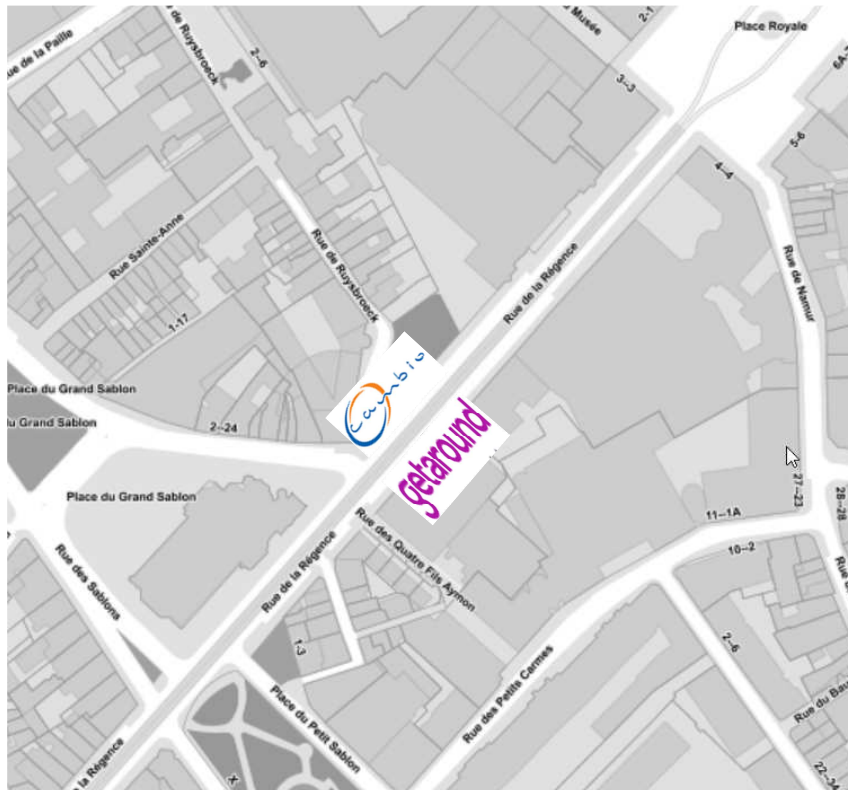

2. Uibreiding station Konings

Koningsstraat, nr 100.
2 plaatsen langsparkeren.

3. Uibreiding station De Brouckere

Emile Jacquainlaan, 56

2 plaatsen langsparkeren (voor leveringszone).

4. Uibreiding station Dansaert

Dansaertstraat, 107.
2 plaatsen langsparkeren.

5. Uibreiding station Fontainas

Lemonnierlaan, 31

2 plaatsen langsparkeren, na het busstation en leveringszone.

6. Uibreiding station Barricaden

Barricaden, nr 1,
2 plaatsen dwarsparkeren, binnenzijde, tegenover PMR-plaatsen.

9. Uibreiding station Zavel

Regenstschapstraat 4.

2 plaatsen langsparkeren, kant gebouwen.

10. Uibreiding station Rouppe

Zuidstraat, 163

2 plaatsen langsparkeren, vooraan Cambio station.

11. Uibreiding station Zenne