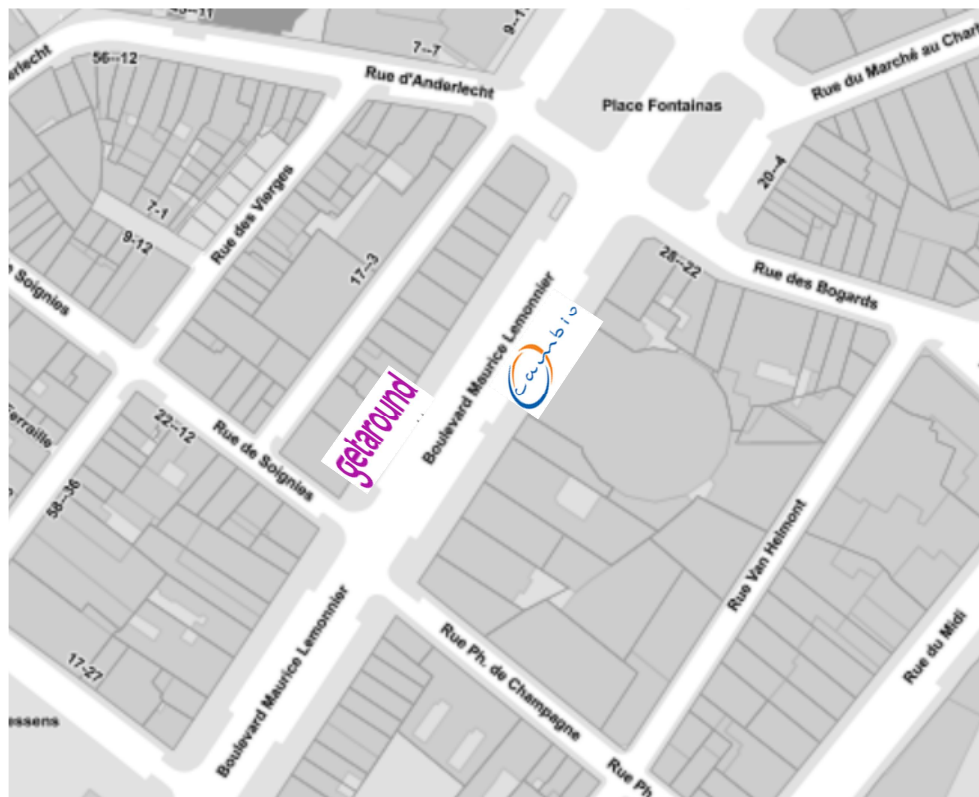

2. Uibreiding station Konings

Koningsstraat, nr 100.
2 plaatsen langsparkeren.

3. Uibreiding station De Brouckere

Emile Jacquainlaan, 56

2 plaatsen langsparkeren (voor leveringszone).

4. Uibreiding station Dansaert

Dansaertstraat, 107.
2 plaatsen langsparkeren.

5. Uibreiding station Fontainas

Lemonnierlaan, 31

2 plaatsen langsparkeren, na het busstation en leveringszone.

6. Uibreiding station Barricaden

Barricaden, nr 1,
2 plaatsen dwarsparkeren, binnenzijde, tegenover PMR-plaatsen.