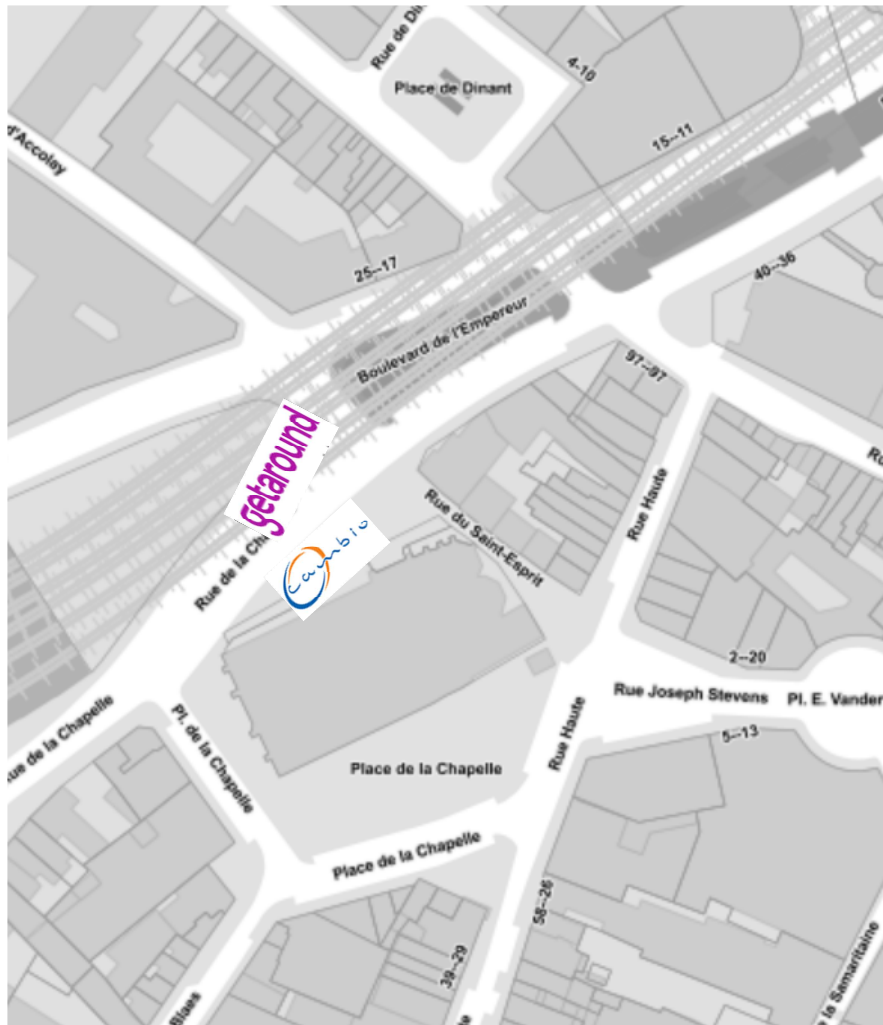

7. Uibreiding station Kapelle

Kappellestraat, nr 21, tegenover het Cambio station.
2 plaatsen dwarsparkeren, kant skateparc.