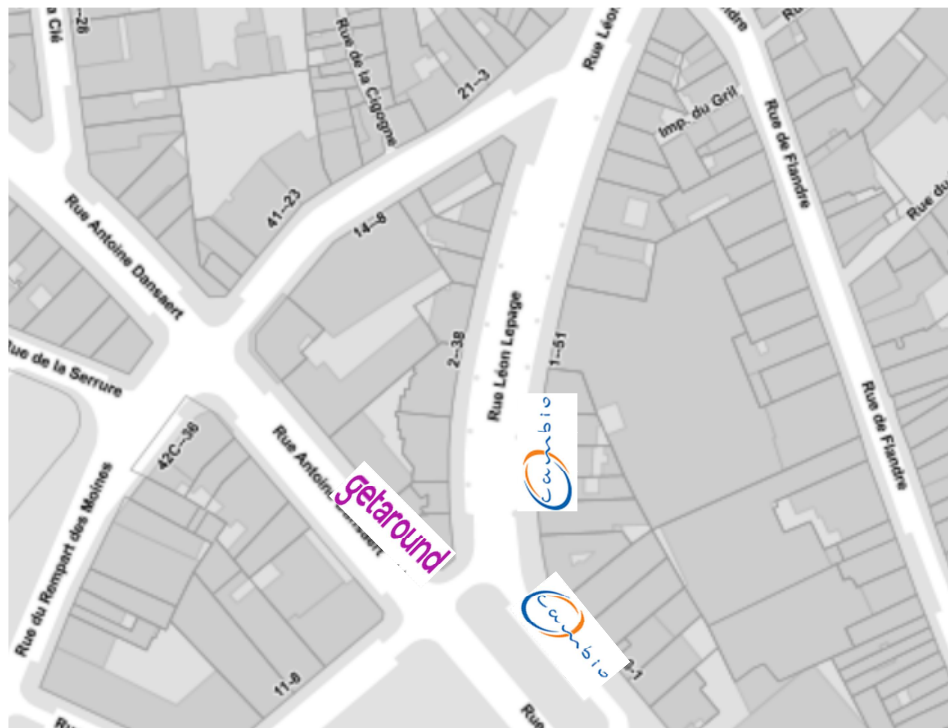

2. Uibreiding station Konings

Koningsstraat, nr 100.
2 plaatsen langsparkeren.

3. Uibreiding station De Brouckere

Emile Jacquainlaan, 56

2 plaatsen langsparkeren (voor leveringszone).

4. Uibreiding station Dansaert

Dansaertstraat, 107.
2 plaatsen langsparkeren.

5. Uibreiding station Fontainas

Lemonnierlaan, 31

2 plaatsen langsparkeren, na het busstation en leveringszone.

6. Uibreiding station Barricaden

Barricaden, nr 1,
2 plaatsen dwarsparkeren, binnenzijde, tegenover PMR-plaatsen.