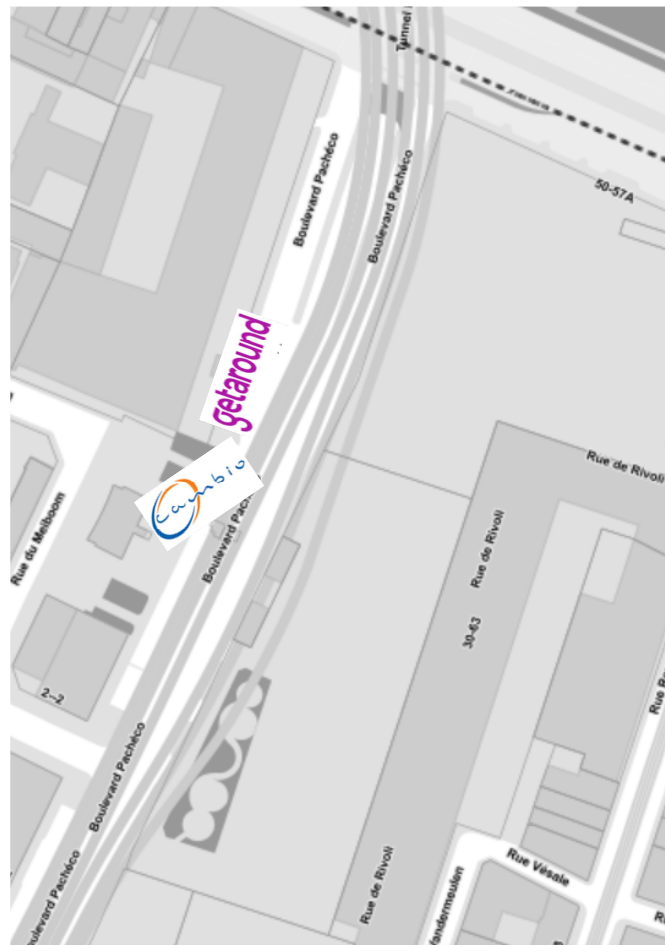

8. Uibreiding station Pacheco

Pachecolaan, 30, voor het Cambio station (dwarsparkeren).
2 plaatsen langsparkeren.