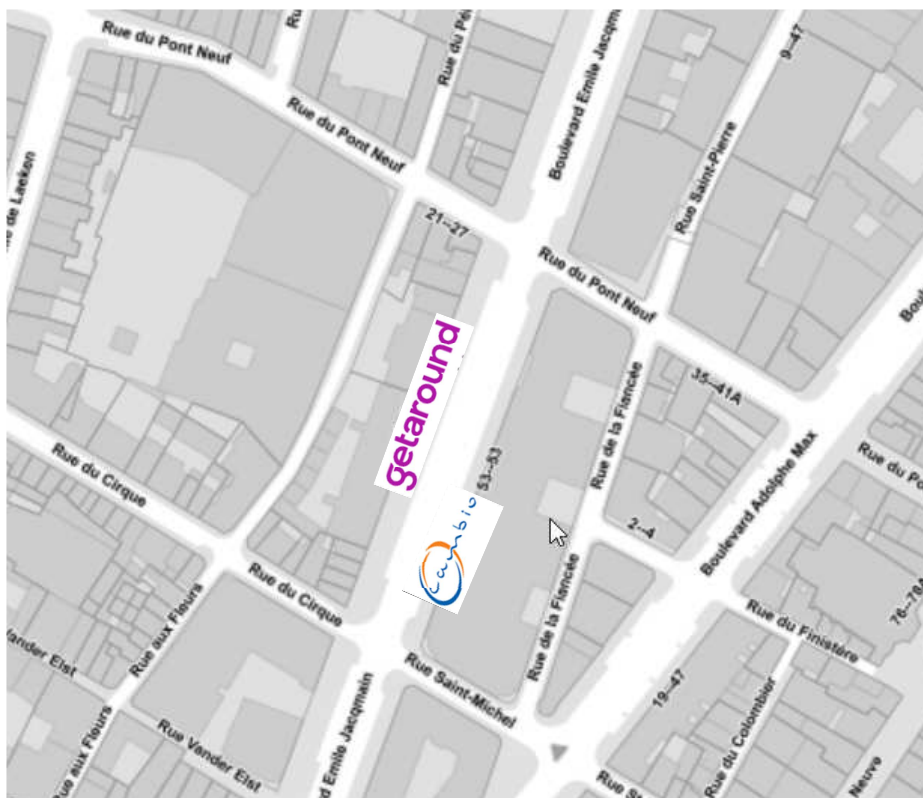

2. Uibreiding station Konings

Koningsstraat, nr 100.
2 plaatsen langsparkeren.

3. Uibreiding station De Brouckere

Emile Jacquainlaan, 56

2 plaatsen langsparkeren (voor leveringszone).

4. Uibreiding station Dansaert

Dansaertstraat, 107.
2 plaatsen langsparkeren.

5. Uibreiding station Fontainas

Lemonnierlaan, 31

2 plaatsen langsparkeren, na het busstation en leveringszone.

6. Uibreiding station Barricaden

Barricaden, nr 1,
2 plaatsen dwarsparkeren, binnenzijde, tegenover PMR-plaatsen.